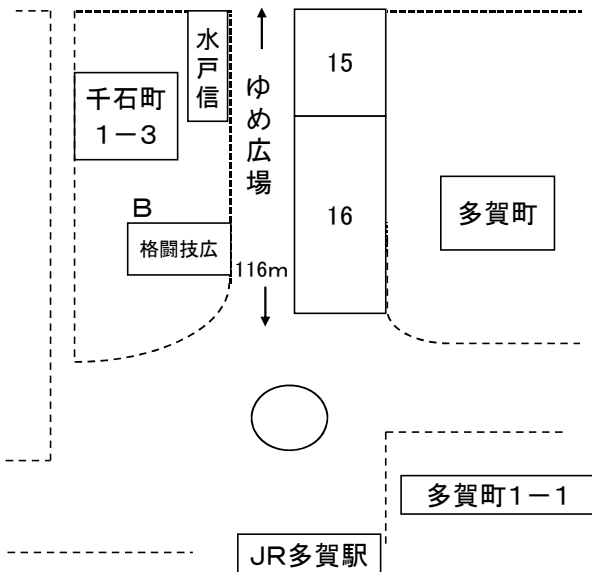

第37回よかっぺまつりだしもの配置図

6号国道

No.	団体名	幅	出店時間	電源
1	日立市消防本部	20	12:00-16:00	○
2	よかっぺ遊園地	40	12:00-19:30	
3	(株)ジュンホーム	12	12:00-19:30	○
4	ワークスたんぼぼ 成沢事業所	6	12:00-18:00	
5	Wombat House	3	12:00-19:30	
6	NPO法人日立ふきのとうの会 日立共同作業所	6	12:00-16:00	
7	常陸よさこい夢風神	6	13:00-16:00	
8	(有)齊藤量店	6	12:00-17:30	
9	常陽銀行 多賀支店	12	12:00-16:00	
10	(株)JWAY	8	12:00-19:30	

すずらん通り

A	メインステージ		12:00-19:30	○
B	格闘技広場		13:00-18:00	○
C	ファミリー広場		12:00-19:30	