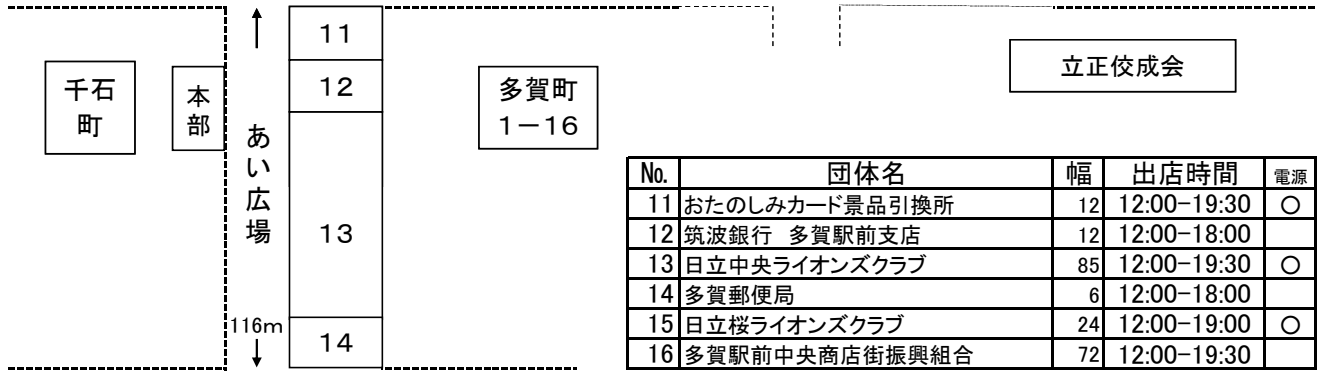

第37回よかっぺまつりだしもの配置図

6号国道

No.	団体名	幅	出店時間	電源
1	日立市消防本部	20	12:00-16:00	○
2	よかっぺ遊園地	40	12:00-19:30	
3	(株)ジュンホーム	12	12:00-19:30	○
4	ワークスたんぼぼ 成沢事業所	6	12:00-18:00	
5	Wombat House	3	12:00-19:30	
6	NPO法人日立ふきのとうの会 日立共同作業所	6	12:00-16:00	
7	常陸よさこい夢風神	6	13:00-16:00	
8	(有)齊藤量店	6	12:00-17:30	
9	常陽銀行 多賀支店	12	12:00-16:00	
10	(株)JWAY	8	12:00-19:30	

すずらん通り

A	メインステージ		12:00-19:30	○
B	格闘技広場		13:00-18:00	○
C	ファミリー広場		12:00-19:30	