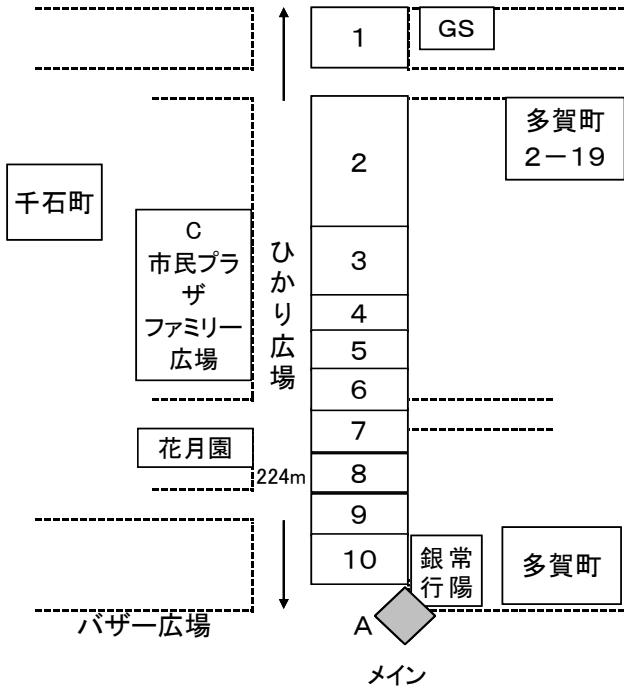

第37回よかっぺまつりだしもの配置図

6号国道

No.	団体名	幅	出店時間	電源
1	日立市消防本部	20	12:00-16:00	○
2	よかっぺ遊園地	40	12:00-19:30	
3	(株)ジュンホーム	12	12:00-19:30	○
4	ワークスたんぼぼ 成沢事業所	6	12:00-18:00	
5	Wombat House	3	12:00-19:30	
6	NPO法人日立ふきのとうの会 日立共同作業所	6	12:00-16:00	
7	常陸よさこい夢風神	6	13:00-16:00	
8	(有)齊藤量店	6	12:00-17:30	
9	常陽銀行 多賀支店	12	12:00-16:00	
10	(株)JWAY	8	12:00-19:30	

すずらん通り

A	メインステージ		12:00-19:30	○
B	格闘技広場		13:00-18:00	○
C	ファミリー広場		12:00-19:30	