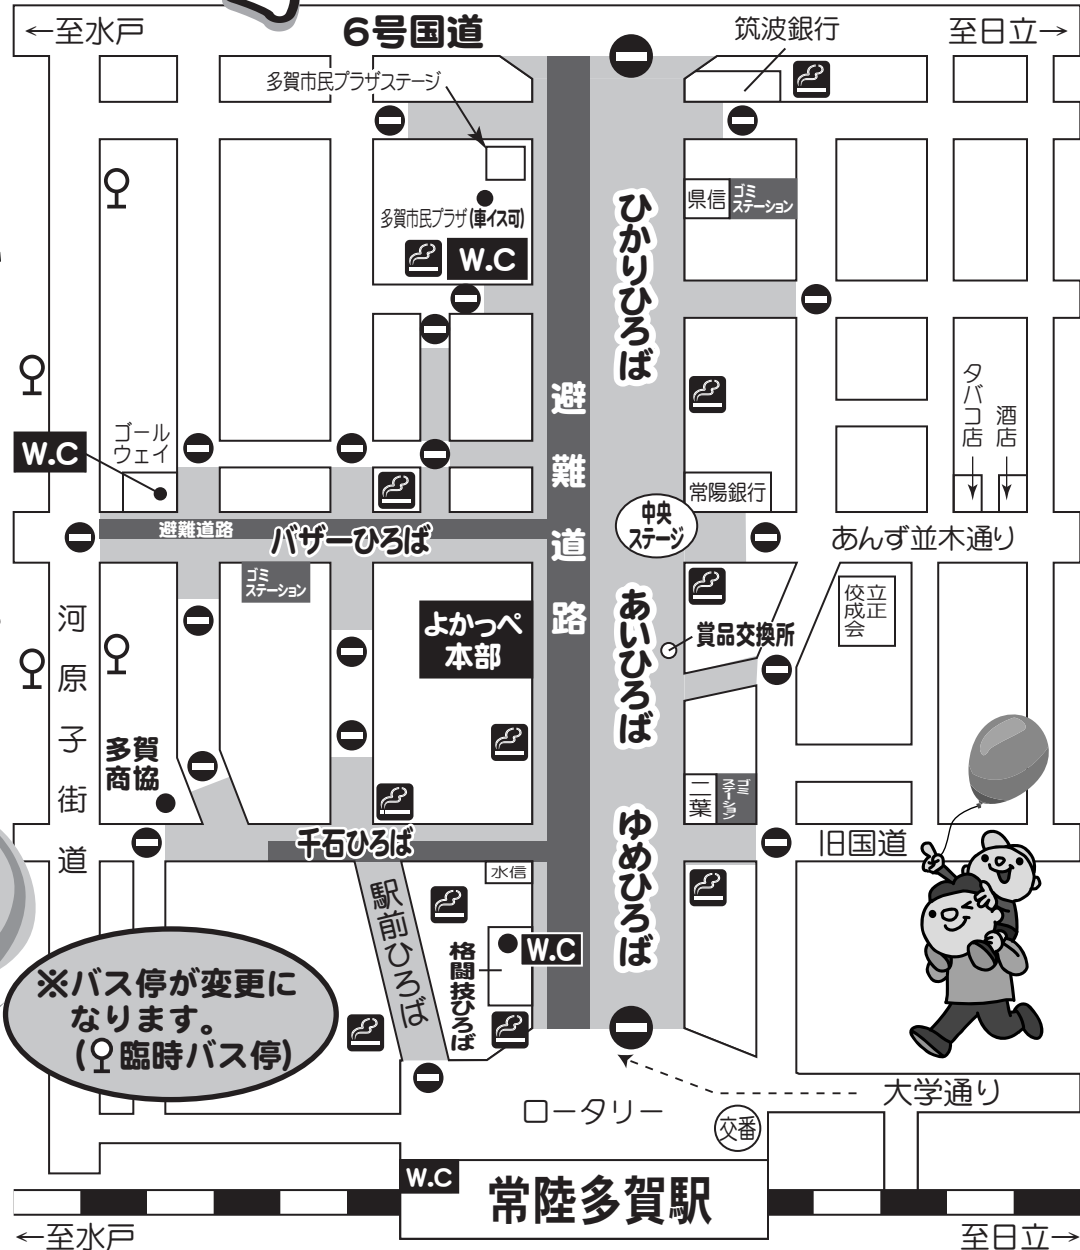

### よかっぺ 掲示板

# 交通規制図

平成24年 9月8日(土) 雨天中止の場合は9日(日)  
・時間/AM11:00~PM8:00まで  
車両の通行は一切できません

歩きタバコは  
やめましょう! JT

喫煙所です。  
→の印が  
の印が